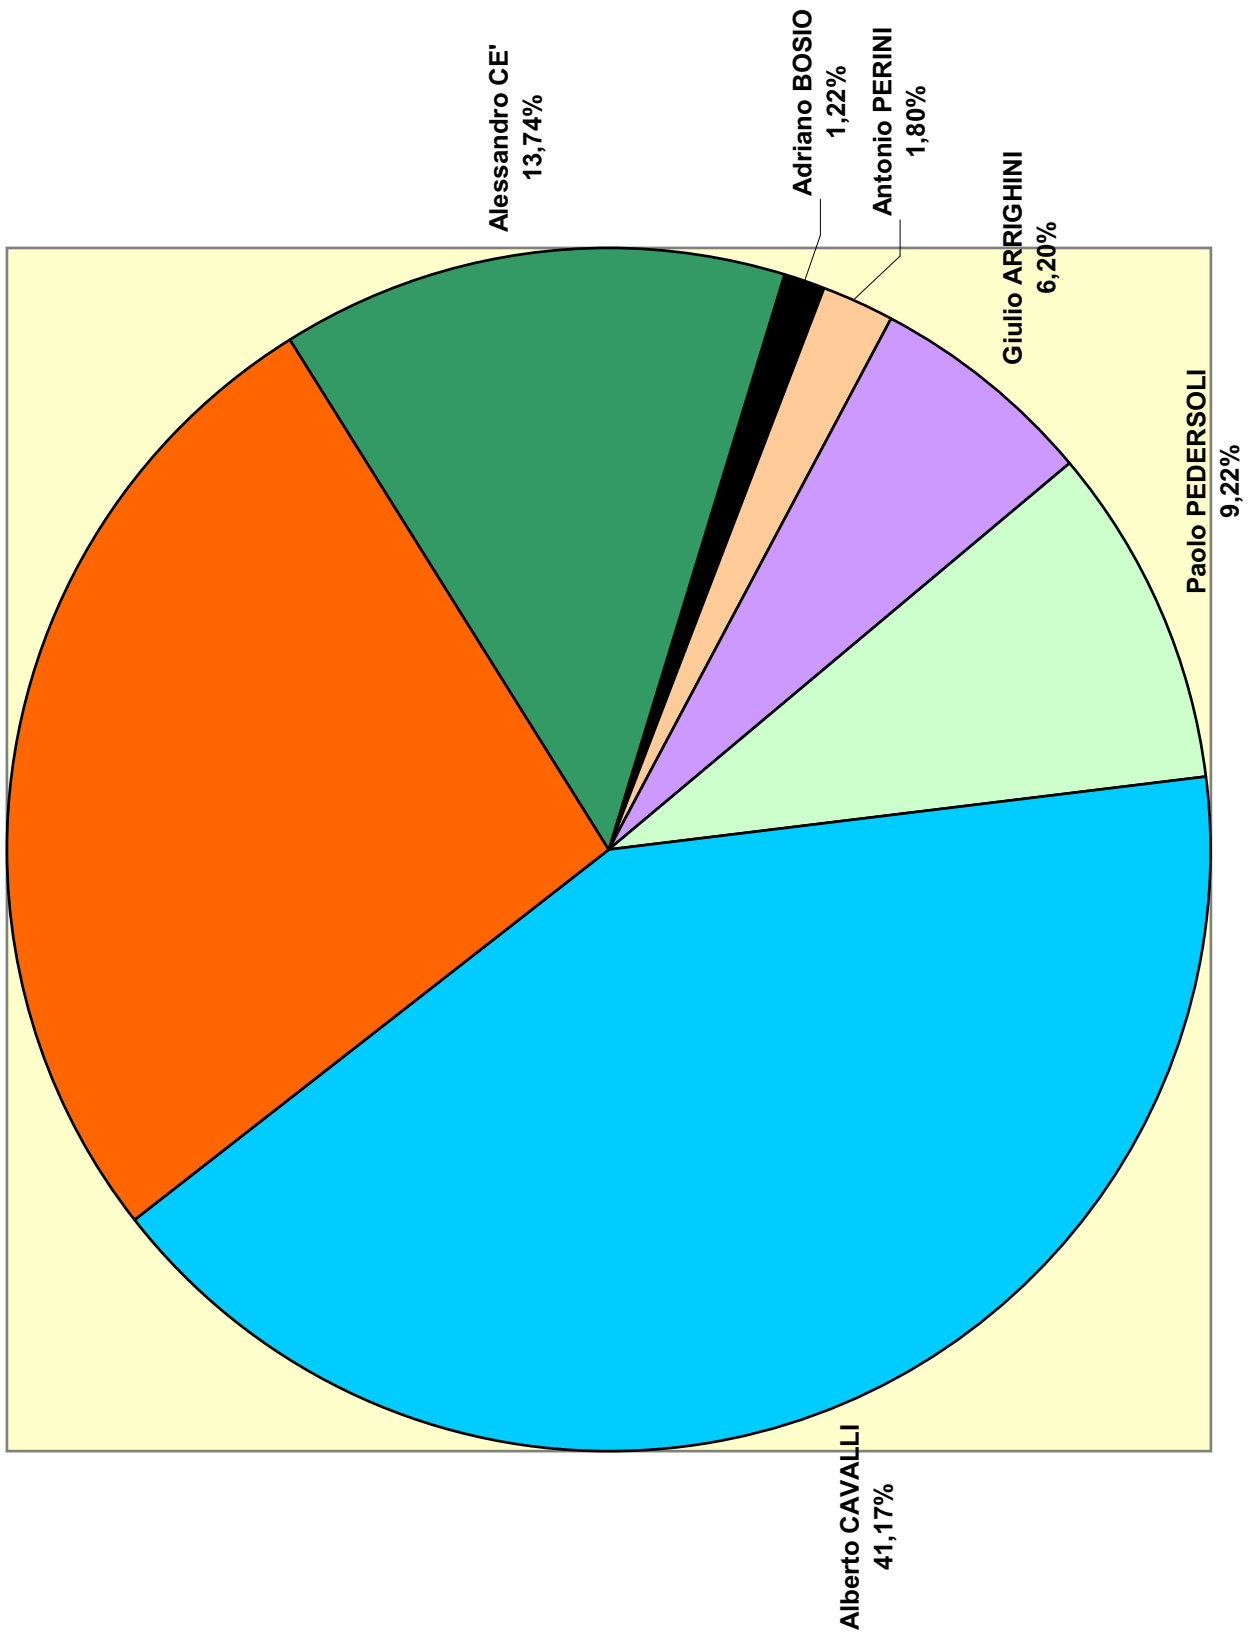

ELEZIONI EUROPEE 2004

ELEZIONI PROVINCIALI 2004 - LISTE

ELEZIONI PROVINCIALI 2004 - CANDIDATI PRESIDENTE

Ernesto BINO detto Tino
26,64%

ELEZIONI REGIONALI 2005 - LISTE PROVINCIALI

ELEZIONI REGIONALI 2005 - CANDIDATI PRESIDENTE

ELEZIONI POLITICHE 2006 - CAMERA DEI DEPUTATI

ELEZIONI POLITICHE 2006 - SENATO

ELEZIONI COMUNALI 2006

COMUNE di PONTOGGIO

ARCHIVIO RISULTATI ELETTORALI

ELABORAZIONI DI FABIO BAIGUERA