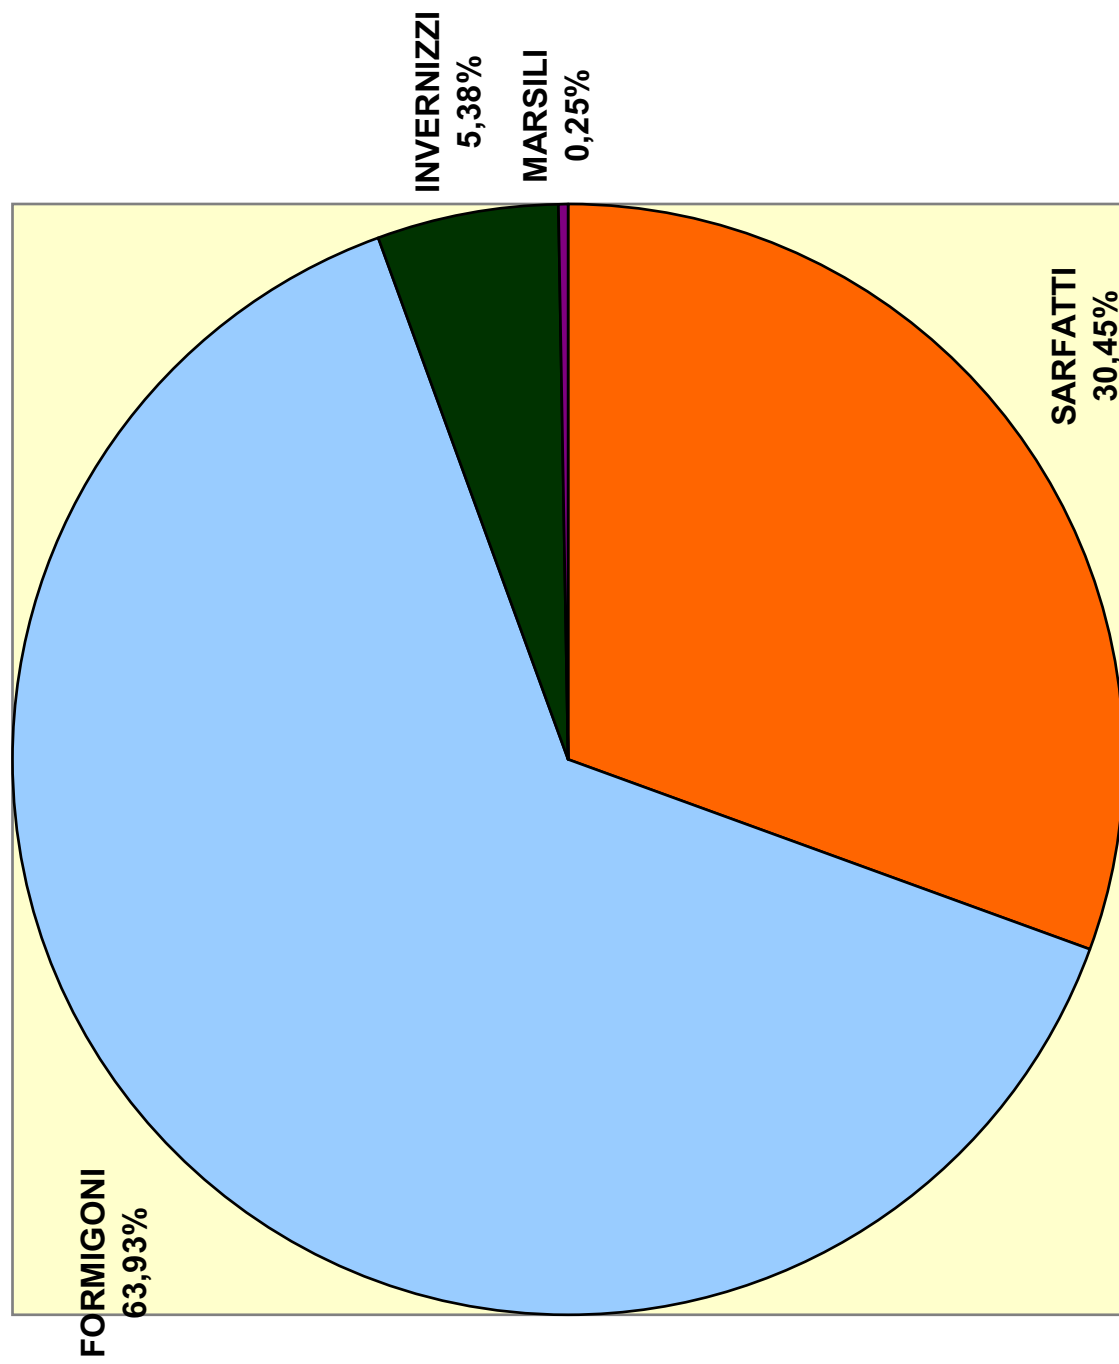

ELEZIONI EUROPEE 2004

ELEZIONI PROVINCIALI 2004 - LISTE

ELEZIONI PROVINCIALI 2004 - CANDIDATI PRESIDENTE

Ernesto BINO detto Tino
26,64%

ELEZIONI REGIONALI 2005 - LISTE PROVINCIALI

ELEZIONI REGIONALI 2005 - CANDIDATI PRESIDENTE

ELEZIONI POLITICHE 2006 - CAMERA DEI DEPUTATI

ELEZIONI POLITICHE 2006 - SENATO

ELEZIONI COMUNALI 2006

COMUNE di PONTOGGIO

ARCHIVIO RISULTATI ELETTORALI

ELABORAZIONI DI FABIO BAIGUERA