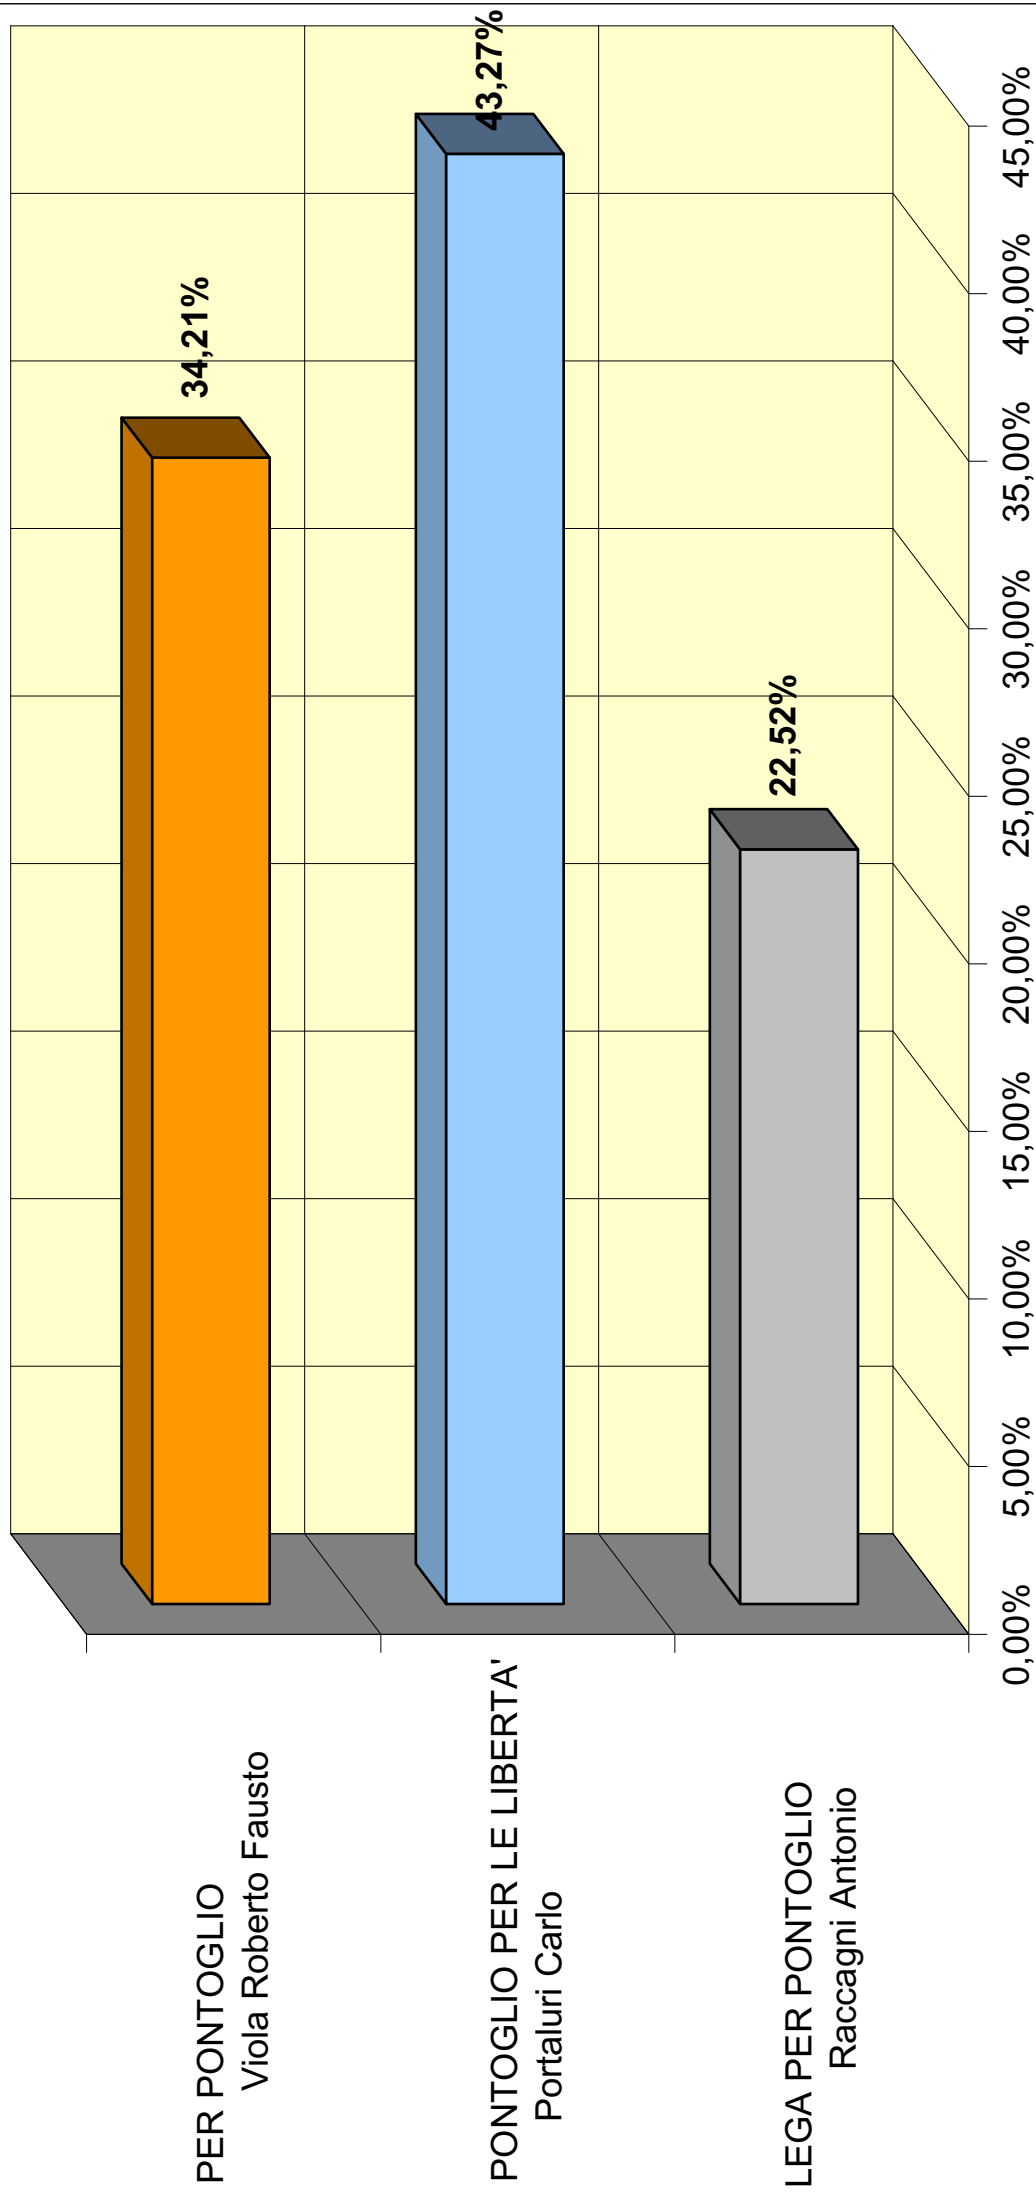

ELEZIONI EUROPEE 2004

ELEZIONI PROVINCIALI 2004 - LISTE

ELEZIONI PROVINCIALI 2004 - CANDIDATI PRESIDENTE

Ernesto BINO detto Tino
26,64%

ELEZIONI REGIONALI 2005 - LISTE PROVINCIALI

ELEZIONI REGIONALI 2005 - CANDIDATI PRESIDENTE

ELEZIONI POLITICHE 2006 - CAMERA DEI DEPUTATI

ELEZIONI POLITICHE 2006 - SENATO

ELEZIONI COMUNALI 2006

COMUNE di PONTOGGIO

ARCHIVIO RISULTATI ELETTORALI

ELABORAZIONI DI FABIO BAIGUERA