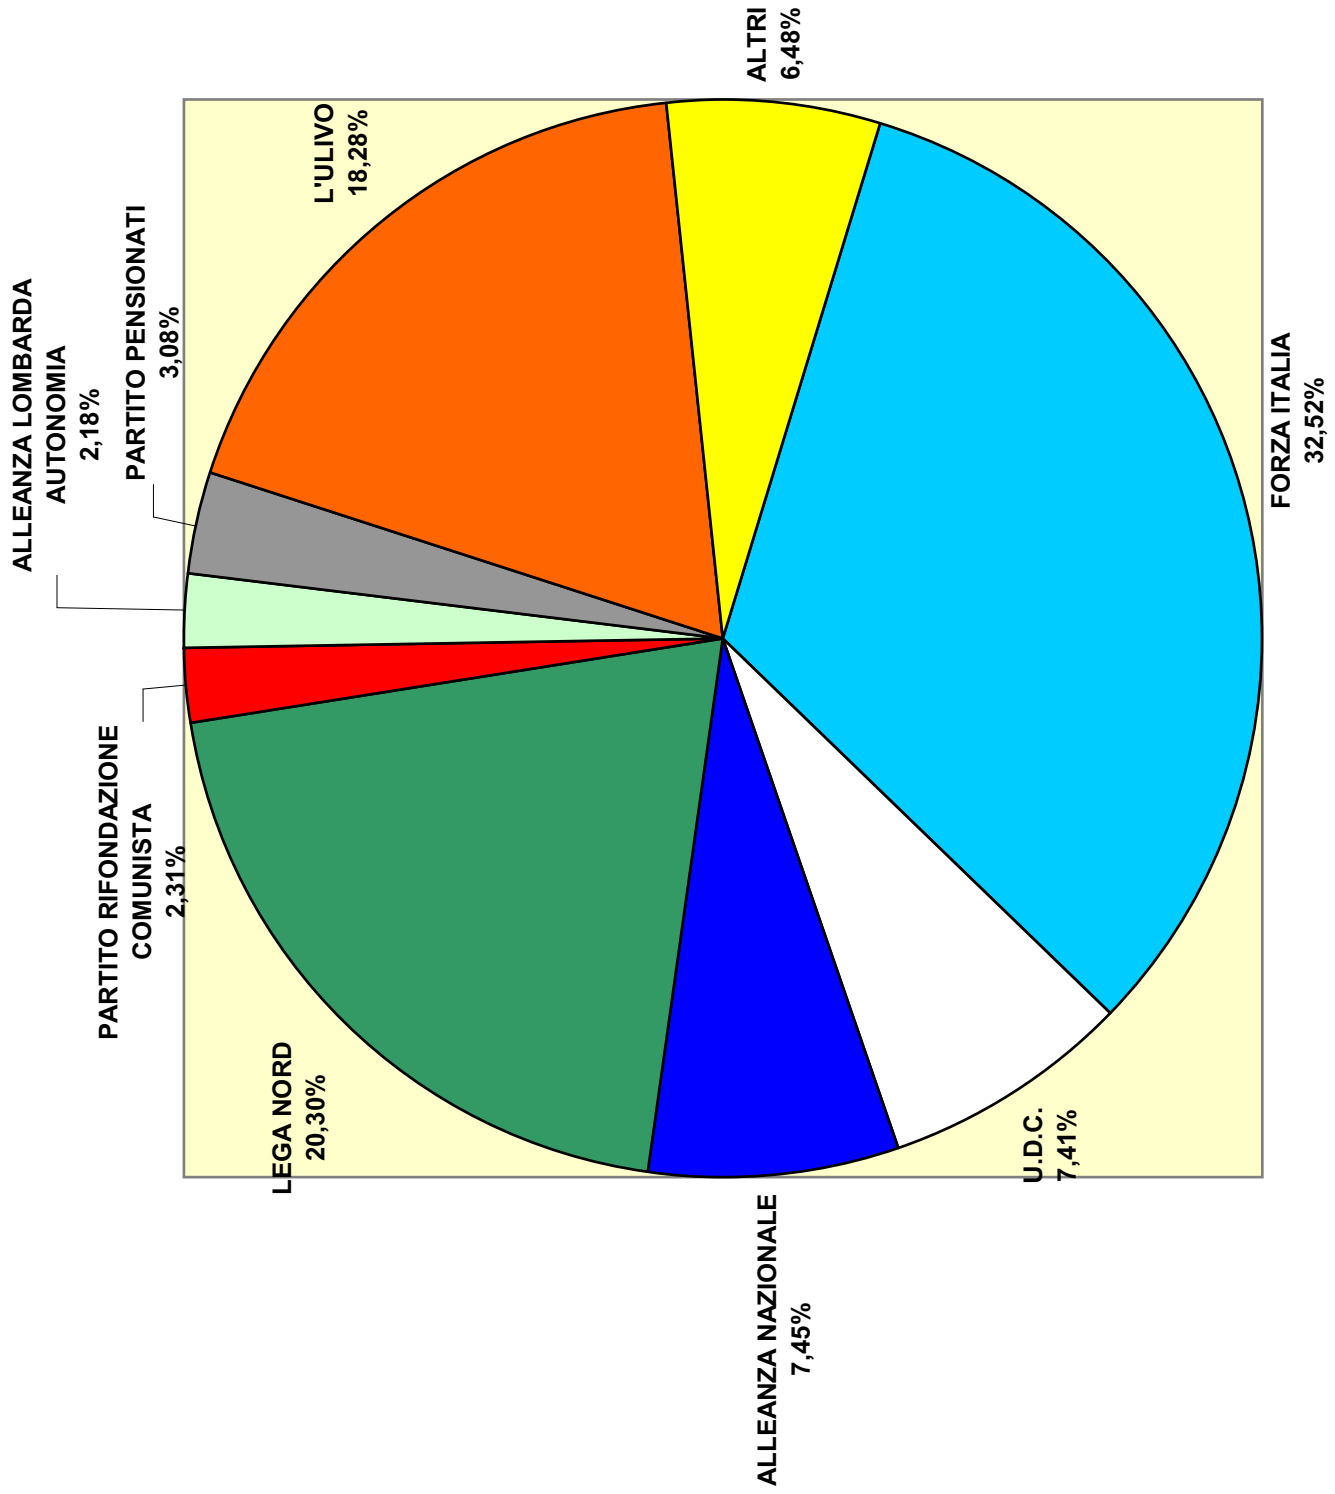

ELEZIONI EUROPEE 2004

ELEZIONI PROVINCIALI 2004 - LISTE

ELEZIONI PROVINCIALI 2004 - CANDIDATI PRESIDENTE

Ernesto BINO detto Tino
26,64%

ELEZIONI REGIONALI 2005 - LISTE PROVINCIALI

ELEZIONI REGIONALI 2005 - CANDIDATI PRESIDENTE

ELEZIONI POLITICHE 2006 - CAMERA DEI DEPUTATI

ELEZIONI POLITICHE 2006 - SENATO

ELEZIONI COMUNALI 2006

COMUNE di PONTOGGIO

ARCHIVIO RISULTATI ELETTORALI

ELABORAZIONI DI FABIO BAIGUERA