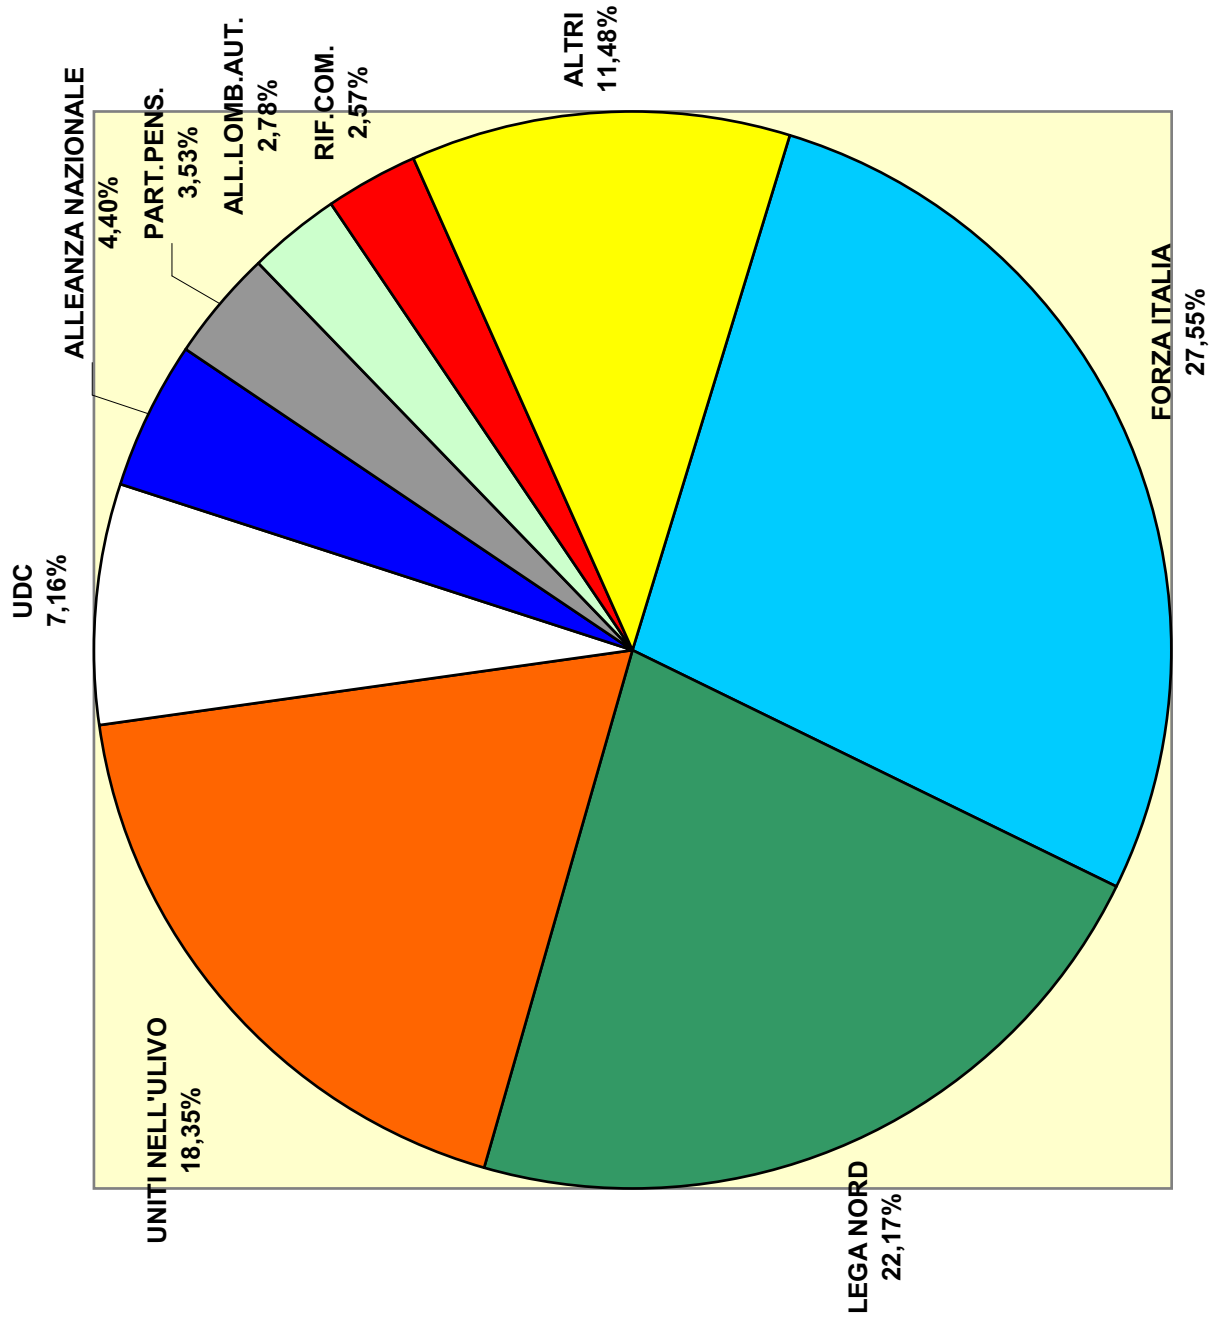

ELEZIONI EUROPEE 2004

ELEZIONI PROVINCIALI 2004 - LISTE

ELEZIONI PROVINCIALI 2004 - CANDIDATI PRESIDENTE

Ernesto BINO detto Tino
26,64%

ELEZIONI REGIONALI 2005 - LISTE PROVINCIALI

ELEZIONI REGIONALI 2005 - CANDIDATI PRESIDENTE

ELEZIONI POLITICHE 2006 - CAMERA DEI DEPUTATI

ELEZIONI POLITICHE 2006 - SENATO

ELEZIONI COMUNALI 2006

COMUNE di PONTOGGIO

ARCHIVIO RISULTATI ELETTORALI

ELABORAZIONI DI FABIO BAIGUERA