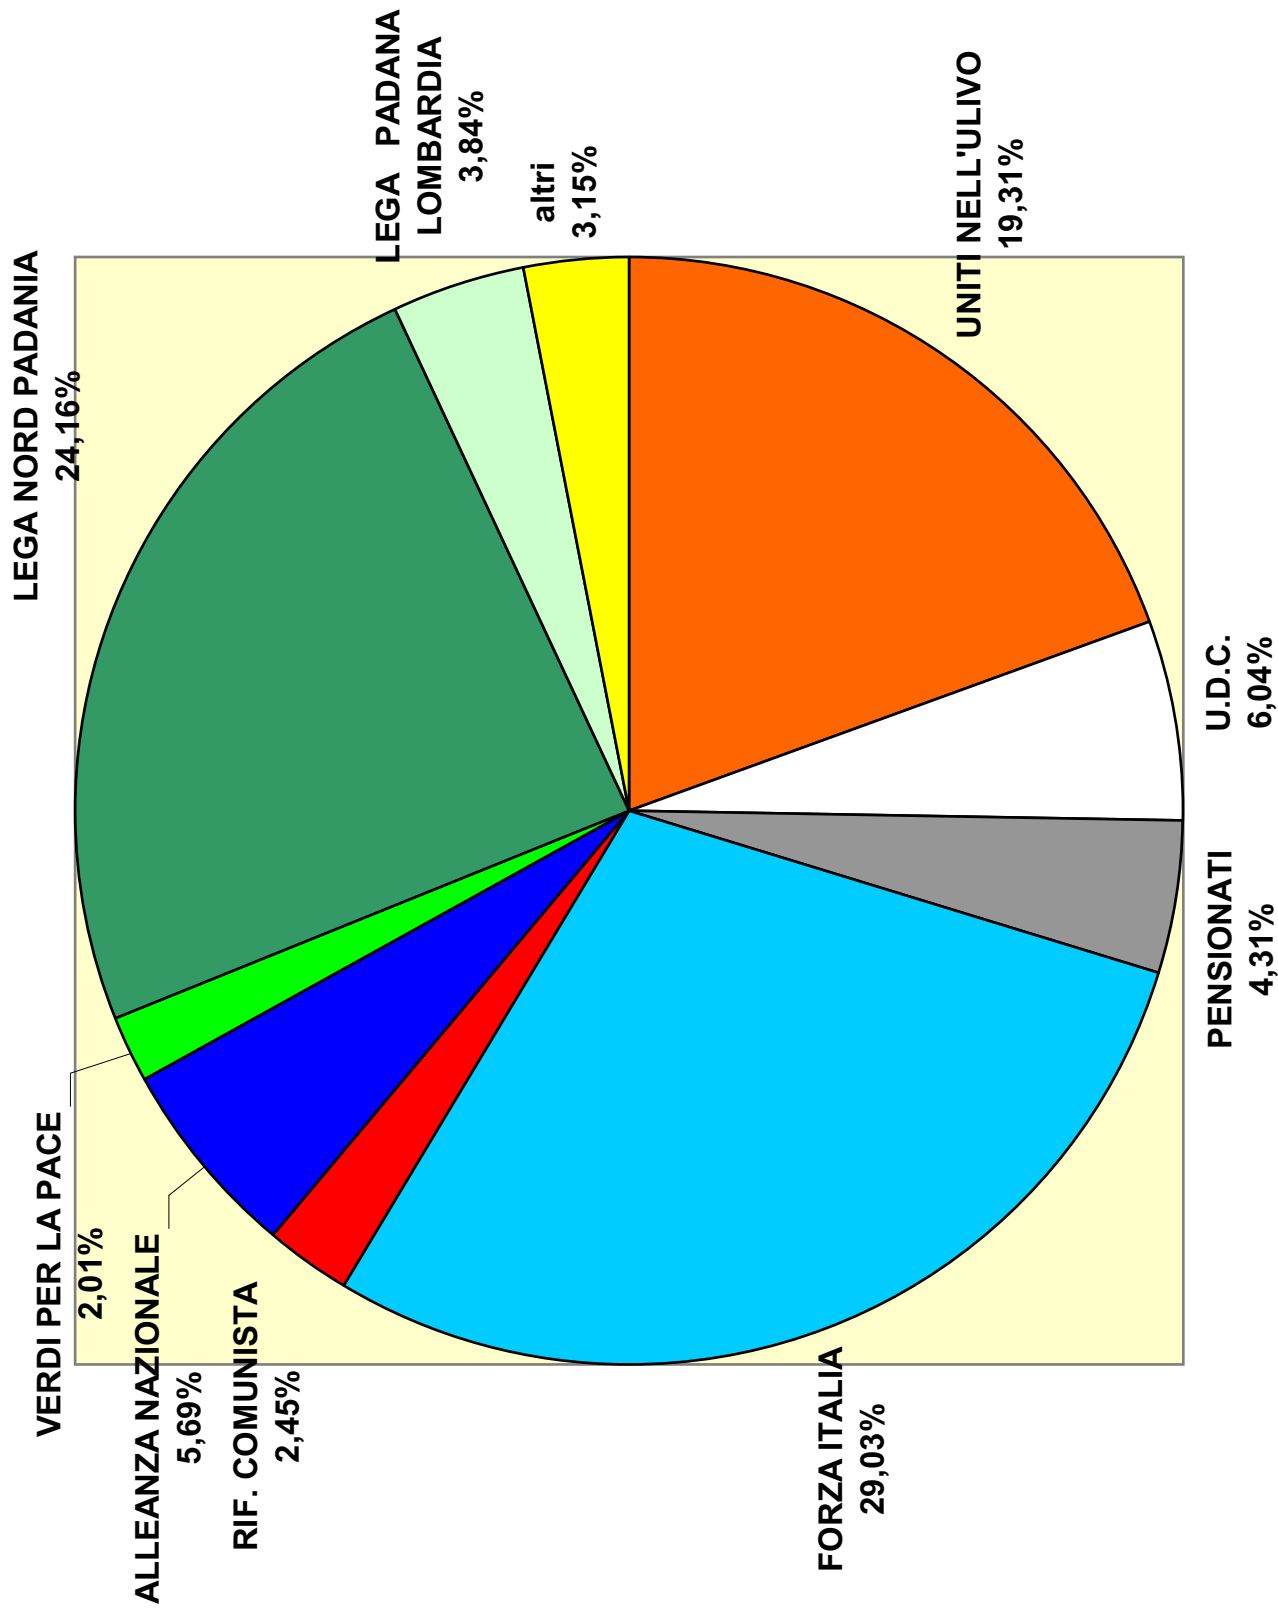

ELEZIONI EUROPEE 2004

ELEZIONI PROVINCIALI 2004 - LISTE

ELEZIONI PROVINCIALI 2004 - CANDIDATI PRESIDENTE

Ernesto BINO detto Tino
26,64%

ELEZIONI REGIONALI 2005 - LISTE PROVINCIALI

ELEZIONI REGIONALI 2005 - CANDIDATI PRESIDENTE

ELEZIONI POLITICHE 2006 - CAMERA DEI DEPUTATI

ELEZIONI POLITICHE 2006 - SENATO

ELEZIONI COMUNALI 2006

COMUNE di PONTOGGIO

ARCHIVIO RISULTATI ELETTORALI

ELABORAZIONI DI FABIO BAIGUERA