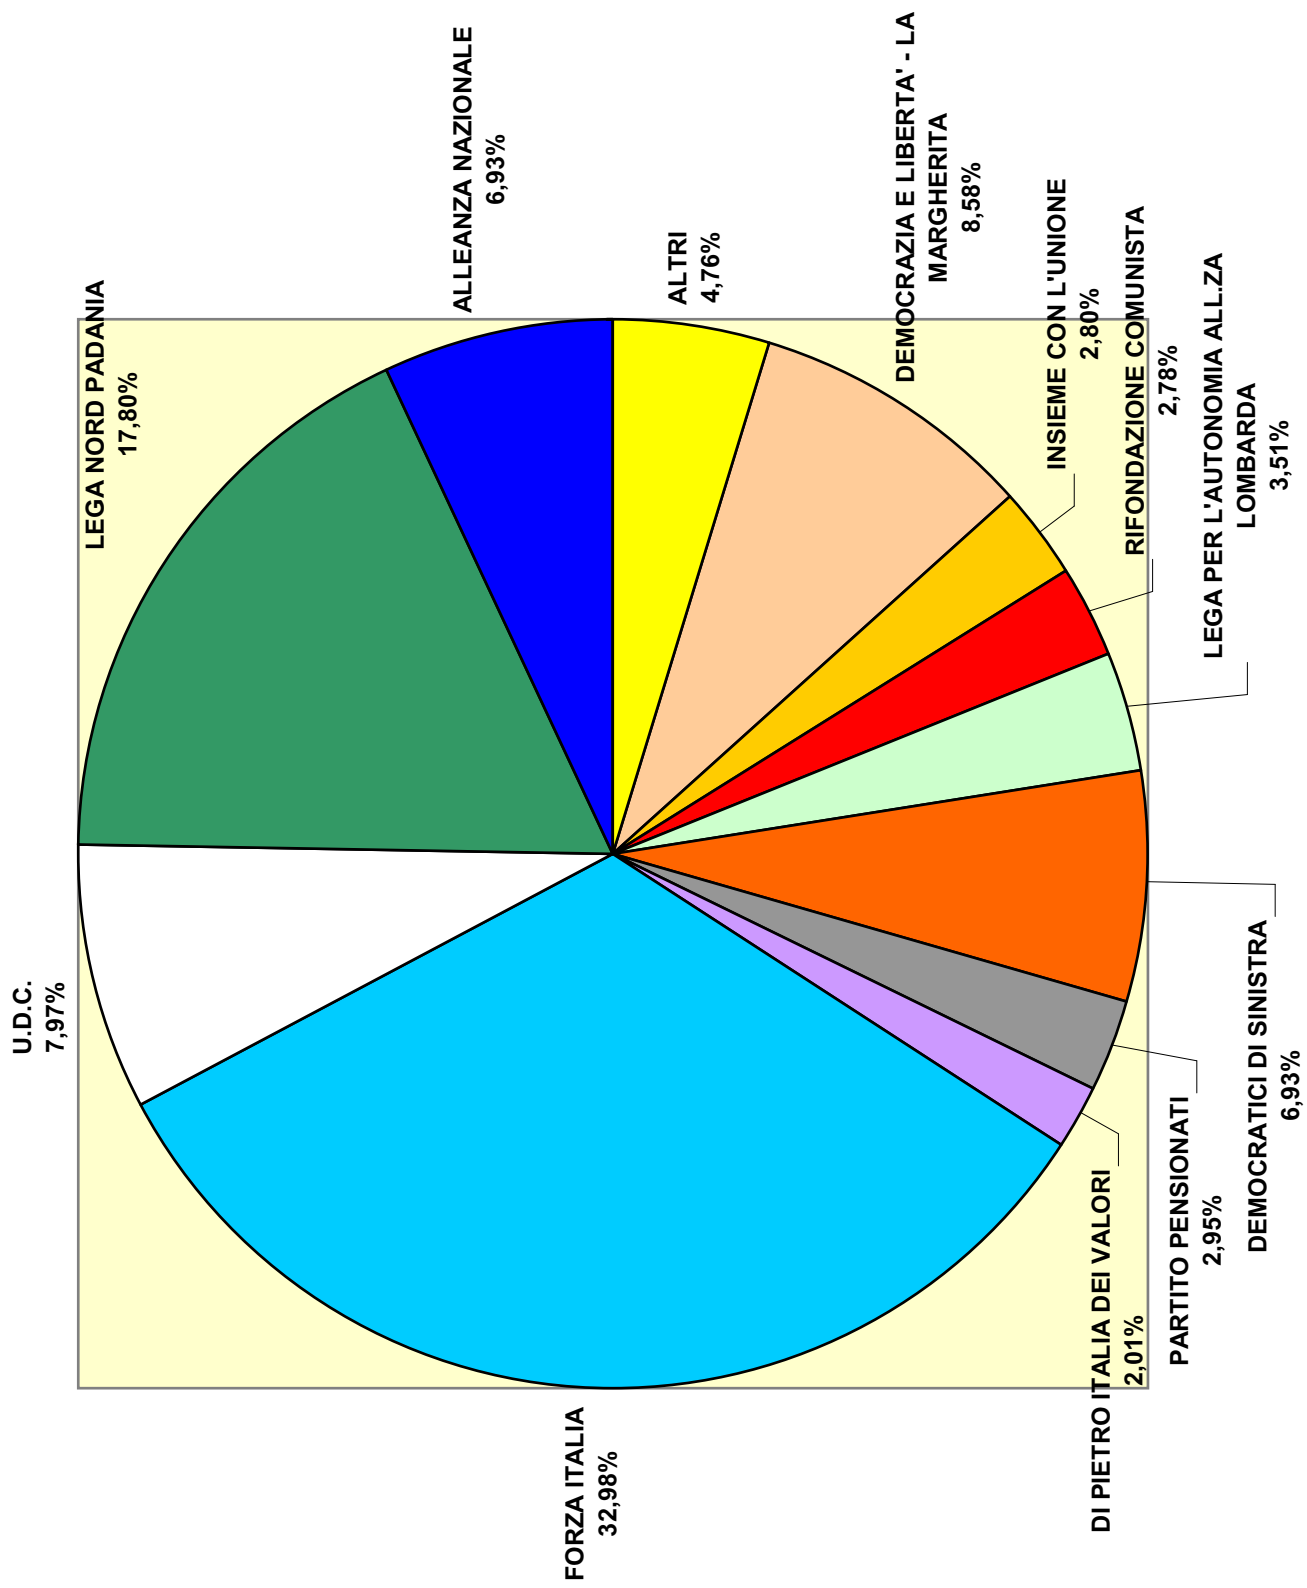

ELEZIONI EUROPEE 2004

ELEZIONI PROVINCIALI 2004 - LISTE

ELEZIONI PROVINCIALI 2004 - CANDIDATI PRESIDENTE

Ernesto BINO detto Tino
26,64%

ELEZIONI REGIONALI 2005 - LISTE PROVINCIALI

ELEZIONI REGIONALI 2005 - CANDIDATI PRESIDENTE

ELEZIONI POLITICHE 2006 - CAMERA DEI DEPUTATI

ELEZIONI POLITICHE 2006 - SENATO

ELEZIONI COMUNALI 2006

COMUNE di PONTOGGIO

ARCHIVIO RISULTATI ELETTORALI

ELABORAZIONI DI FABIO BAIGUERA