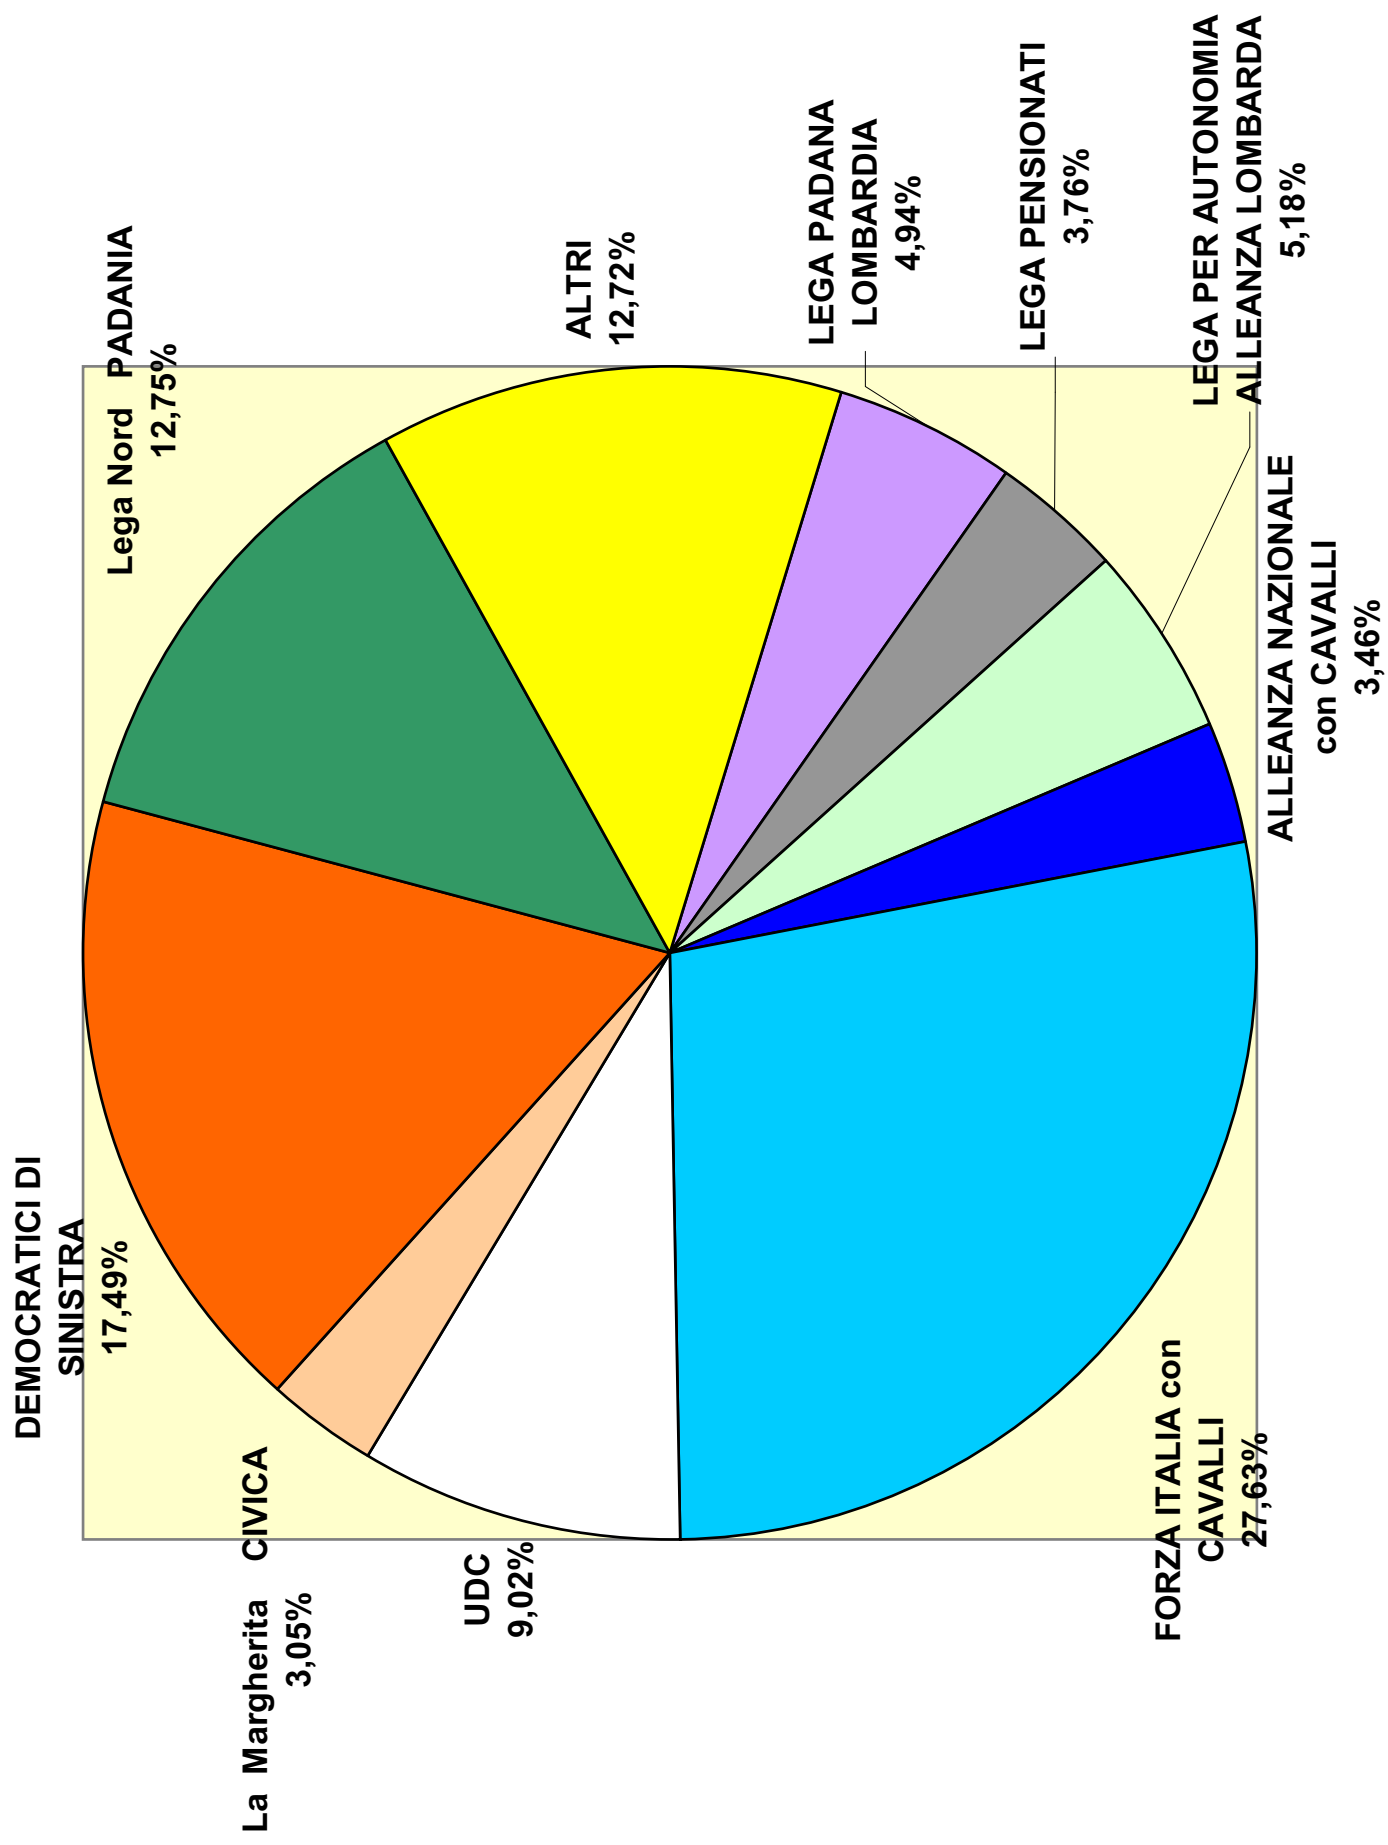

ELEZIONI EUROPEE 2004

ELEZIONI PROVINCIALI 2004 - LISTE

ELEZIONI PROVINCIALI 2004 - CANDIDATI PRESIDENTE

Ernesto BINO detto Tino
26,64%

ELEZIONI REGIONALI 2005 - LISTE PROVINCIALI

ELEZIONI REGIONALI 2005 - CANDIDATI PRESIDENTE

ELEZIONI POLITICHE 2006 - CAMERA DEI DEPUTATI

ELEZIONI POLITICHE 2006 - SENATO

ELEZIONI COMUNALI 2006

COMUNE di PONTOGGIO

ARCHIVIO RISULTATI ELETTORALI

ELABORAZIONI DI FABIO BAIGUERA